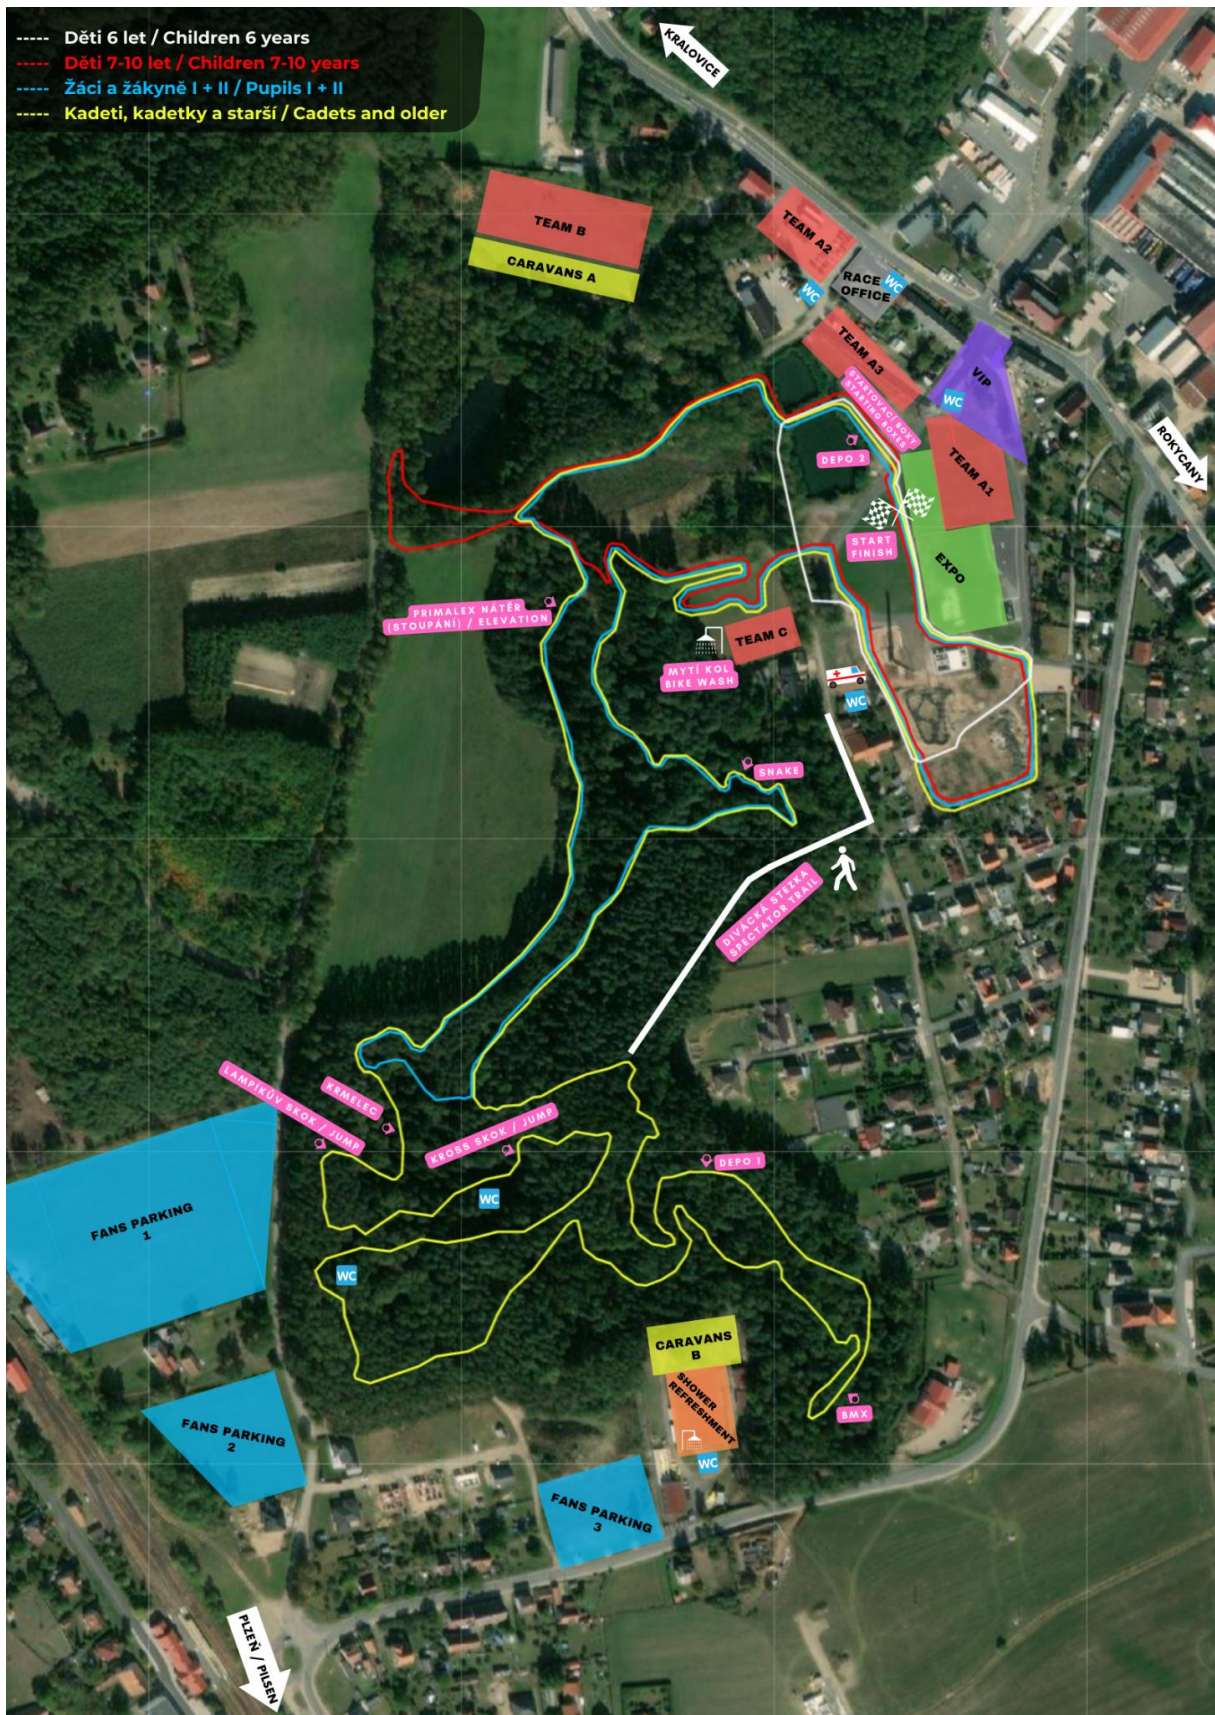

Areál závodního stání bude zabezpečen moderními technologiemi vzdáleného dohledu [M2C Space](#).

Mytí kol: na louce pod areálem mycí centrum Muc-Off s vapkami
+ kompletní čistící prostředky

Příjezd na závod: